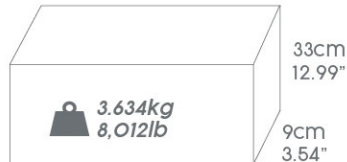

AIRBEDS & FURNITURE

FLOCKED TOP
Dessus floqué
Superficie flocada
Beflockte oberfläche
Geflockte bovenkant
Superficie floccata
Welurowe pokrycie

ITEM · Article · Artículo · Artikel · Artikel · Prodotto · Artykuł

67681

191 x 137 x 30cm
75" x 54" x 12"

TRITECH™ AIRBED FULL

35cm
13.78"

MATERIAL · Matériel · Material · Material · Materiaal · Materiale · Material

I-BEAM CONSTRUCTION
Construction avec profilé en I
Estructura I-Beam
I-trägerkonstruktion
I-balk constructie
Costruzione I-Beam
Konstrukcja I-Beam